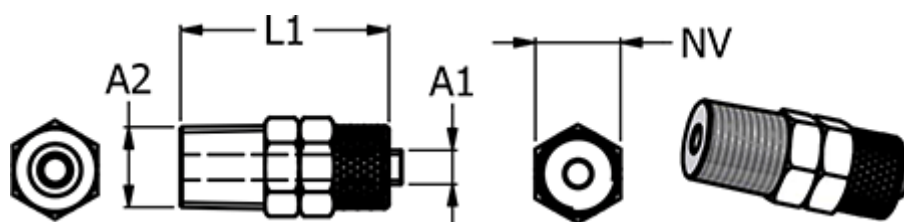

Varenummer: 586116185
Beskrivelse: Push-on fitting 11.618-5, metal Ø5/3-R 1/8"
Lige union

Mål

Gevind A2	= R 1/8"
L1	= 25
NV	= 12
Slangediameter A1	= 5/3